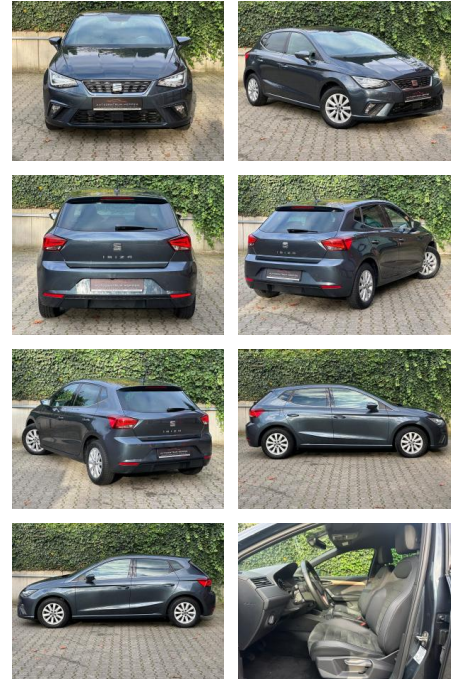

## Seat Ibiza 1.0 TSI Xcellence \*Led\*Rückfahrkamera...

AM65-KK2410-~~Angabe~~...

Erstzulassung:	Kilometer:	Farbe:	Leistung:	Kraftstoffart:
05.11.2019	55.000		70 kW / 95 PS	Benzin

PREIS	FINANZIERUNGSBEISPIEL	
<b>17.470 €</b>	Laufzeit: 96 Monate      Anzahlung: 25 % Basis-Finanzierung:*      Mtl. Rate: Zielraten-Finanzierung:** <b>142 €</b>	* Basisfinanzierung: Anzahlung: 4.368 Euro, Laufzeit: 96 Monate, Nettodarlehen: 13.103 Euro, Gesamtbetrag: 21.134 Euro, Zinssätze: 6.78% Sollz. (gebunden), 6.99% eff. ** Zielratenfinanzierung: Anzahlung: 4.368 Euro, Laufzeit: 96 Monate, Nettodarlehen: 13.103 Euro, Zielrate: 9.609 Euro, Gesamtbetrag: 20.645 Euro, Zinssätze: 6.78% Sollz. (gebunden), 6.99% eff., Vermittlung für: Santander Bank Repräsentatives Beispiel gem. § 17 Abs. 4 PAngV. Diese Finanzierungsangebote sind Beispiele. Gerne ermitteln wir für Sie Ihr individuelles Angebot.