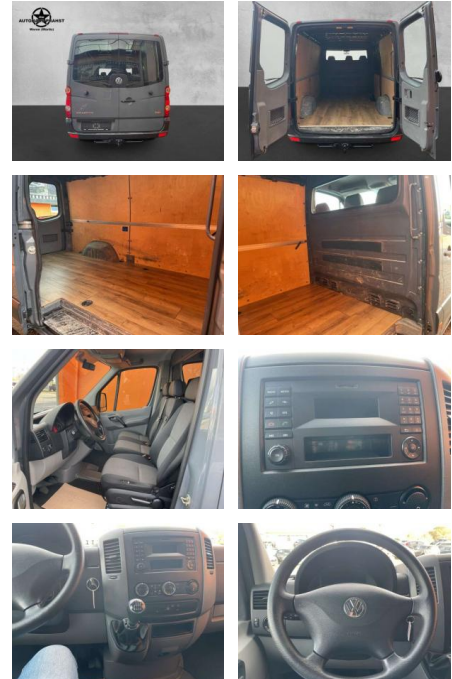

## Volkswagen Crafter Crafter Kasten 35 L2H1 Klima

AP38-2008910 Angebotsnr.:

Erstzulassung:	Kilometer:	Farbe:	Leistung:	Kraftstoffart:
01.11.2015	110.600	Grau	100 kW / 136 PS	Benzin

**PREIS**  
**17.260 €**

## Ausstattung