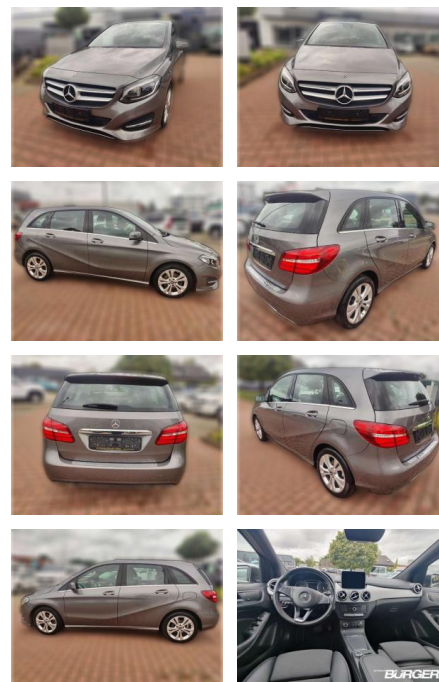

## Mercedes-Benz B 200 Urban Style Edition 8-Fach

CB01-J496948 Angebotsnr.:

| Erstzulassung: | Kilometer: | Farbe: | Leistung:       | Kraftstoffart: |
|----------------|------------|--------|-----------------|----------------|
| 01.05.2018     | 96.200     | grau   | 115 kW / 156 PS | Benzin         |

**PREIS**  
**20.530 €**