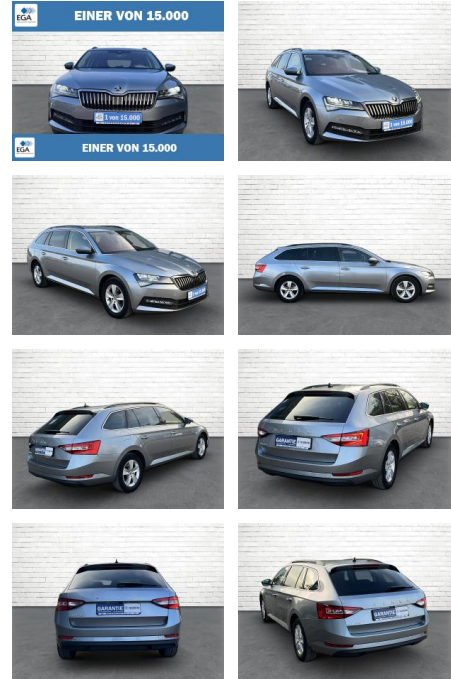

## Skoda Superb Combi 2.0 TDI Ambition\*LED\*Navi\*SHZ...

AB73-0018-1830 Angebotsnr.:

Erstzulassung:	Kilometer:	Farbe:	Leistung:	Kraftstoffart:
03.08.2020	95.975	Grau	140 kW / 190 PS	Diesel

PREIS	FINANZIERUNGSBEISPIEL	
<b>23.650 €</b>	Laufzeit: 96 Monate	Anzahlung: 25 %
	Basis-Finanzierung:**	Mtl. Rate:
	Zielraten-Finanzierung:**	<b>192 €</b>