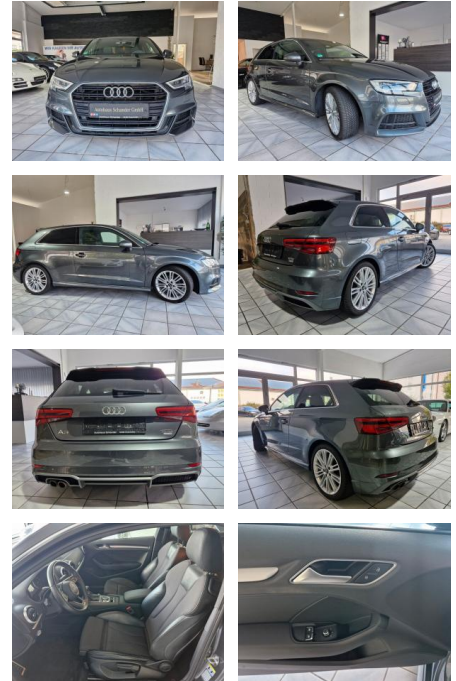

## Audi A3 1.4TFSi \*sport\*3xS-Line\*LED\*

SO02-7-064549Angebotsnr.:

<b>Erstzulassung:</b>	<b>Kilometer:</b>	<b>Farbe:</b>	<b>Leistung:</b>	<b>Kraftstoffart:</b>
10.11.2016	99.982	Diverse	110 kW / 150 PS	Benzin