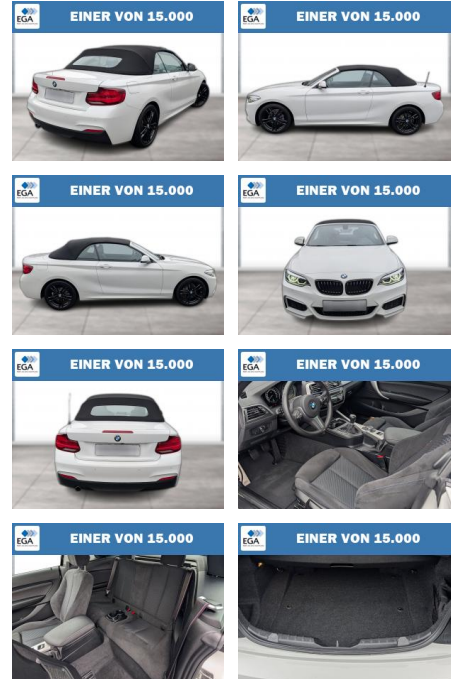

Ihr Ansprechpartner

Frau Maximiliane Schwulst
E-Mail: m.schwulst@kufen.de
Telefon: 0201 8545424

BMW 218i CABRIO M SPORT NAVI BUSINESS RFK

WG06-244001 Angebotsnr.:

Erstzulassung:	Kilometer:	Farbe:	Leistung:	Kraftstoffart:
01.08.2020	29.700	Weiß	100 kW / 136 PS	Benzin