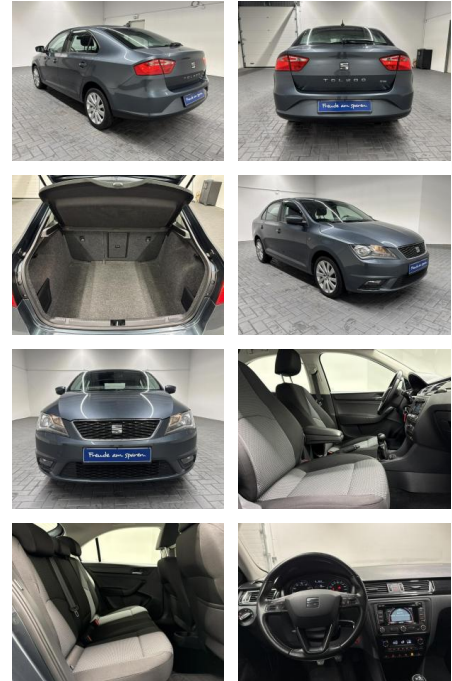

Ihr Ansprechpartner

Frau Maximiliane Schwulst
E-Mail: m.schwulst@kufen.de
Telefon: 0201 8545424

Seat Toledo Navi/Tempomat/SHZ/PDC/DAB

AM35-29322 **Angebotsnr.:**

Erstzulassung:	Kilometer:	Farbe:	Leistung:	Kraftstoffart:
28.05.2015	139.080		77 kW / 105 PS	Benzin