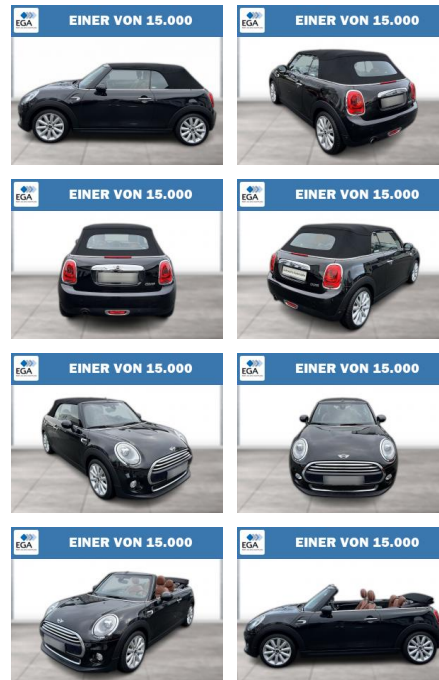

Ihr Ansprechpartner

Frau Maximiliane Schwulst
E-Mail: m.schwulst@kufen.de
Telefon: 0201 8545424

MINI Cooper Cabrio Navi Chili LED ACC SHZ

WG08-264123 Angebotsnr.:

Erstzulassung:	Kilometer:	Farbe:	Leistung:	Kraftstoffart:
01.05.2016	87.133	Schwarz	100 kW / 136 PS	Benzin

PREIS	FINANZIERUNGSBEISPIEL	
17.360 €	Laufzeit: 96 Monate	Anzahlung: 25 %
	Basis-Finanzierung:**	Mtl. Rate:
	Zielraten-Finanzierung:**	141 €

* Basisfinanzierung: Anzahlung: 4.340 Euro, Laufzeit: 96 Monate, Nettodarlehen: 13.020 Euro, Gesamtbetrag: 21.000 Euro, Zinssätze: 6.78% Sollz. (gebunden), 6.99% eff.
 ** Zielratenfinanzierung: Anzahlung: 4.340 Euro, Laufzeit: 96 Monate, Nettodarlehen: 13.020 Euro, Zielrate: 9.548 Euro, Gesamtbetrag: 20.515 Euro, Zinssätze: 6.78% Sollz. (gebunden), 6.99% eff.,
 Vermittlung für: Santander Bank
 Repräsentatives Beispiel gem. § 17 Abs. 4 PAngV. Diese Finanzierungsangebote sind Beispiele. Gerne ermitteln wir für Sie Ihr individuelles Angebot.

STÄNDIG ÜBER 15.000 FAHRZEUGE IM BESTAND!