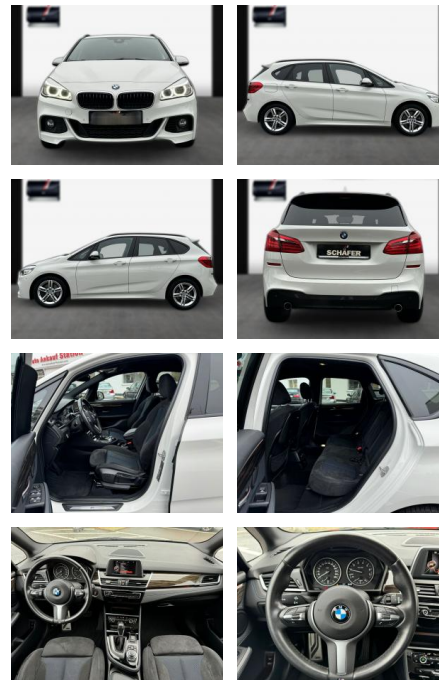

Ihr Ansprechpartner

Frau Maximiliane Schwulst
E-Mail: m.schwulst@kufen.de
Telefon: 0201 8545424

BMW 225 Active Tourer M Sport xDrive Navi

SA13-0V475588 Angebotsnr.:

Erstzulassung:	Kilometer:	Farbe:	Leistung:	Kraftstoffart:
14.11.2015	28.100	Diverse	170 kW / 231 PS	Benzin