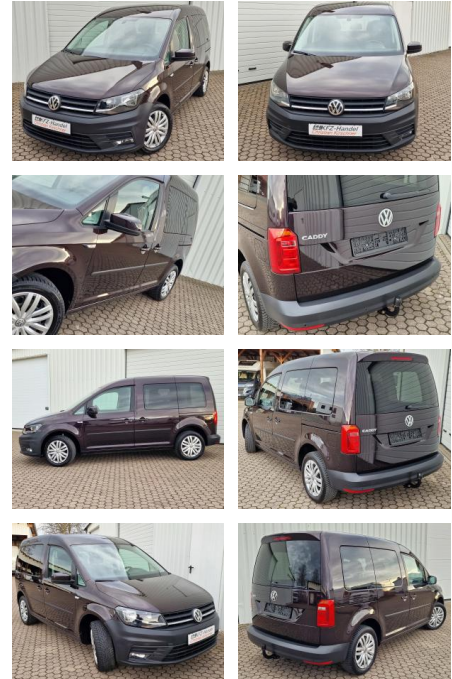

Ihr Ansprechpartner

Frau Maximiliane Schwulst
E-Mail: m.schwulst@kufen.de
Telefon: 0201 8545424

Volkswagen Caddy TSI*Tempomat*AHK*Sitzheiz.*1.H...

KK00-40-318932 Angebotsnr.:

AHK* Sitzh.* Klimaaut

Erstzulassung: 31.08.2020 **Kilometer:** 114.900 **Farbe:** **Leistung:** 96 kW / 131 PS **Kraftstoffart:** Benzin