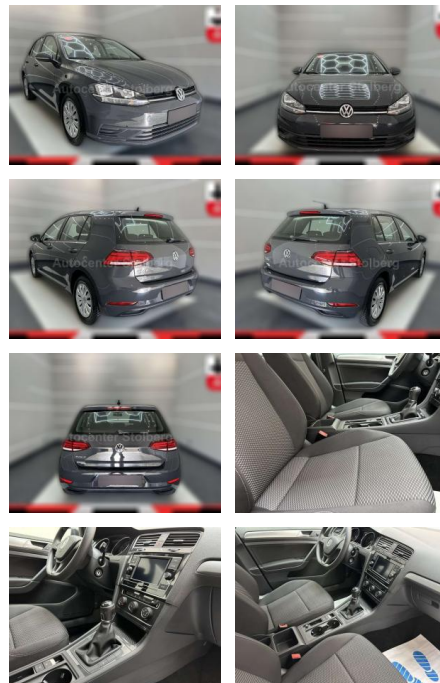

Volkswagen Golf Trendline BMT/Start-Stopp "1

AC15-11

Angebotsnr.:

Erstzulassung:	Kilometer:	Farbe:	Leistung:	Kraftstoffart:
01.02.2020	13.000	grau	85 kW / 116 PS	Benzin

PREIS
17.070 €

FINANZIERUNGSBEISPIEL