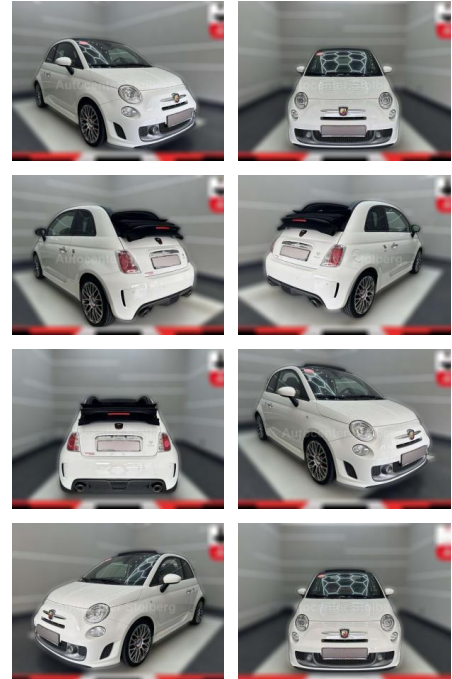

Ihr Ansprechpartner

Frau Maximiliane Schwulst
E-Mail: m.schwulst@kufen.de
Telefon: 0201 8545424

Abarth 500 595 C Turismo

AC15-68

Angebotsnr.:

Erstzulassung:	Kilometer:	Farbe:	Leistung:	Kraftstoffart:
01.07.2016	50.000	Weiß	118 kW / 160 PS	Benzin