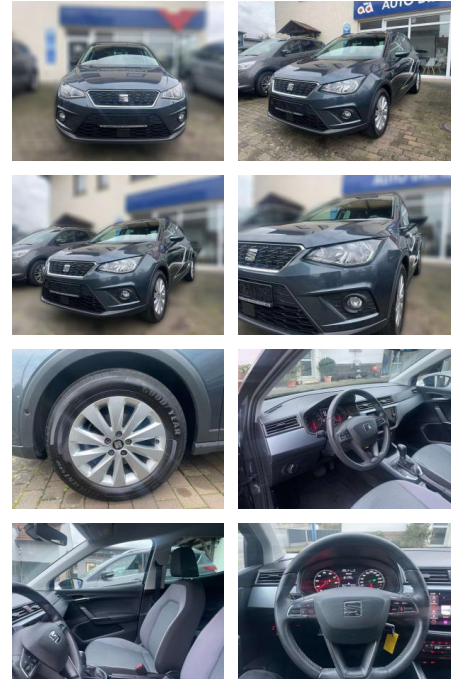

Ihr Ansprechpartner

Frau Maximiliane Schwulst
E-Mail: m.schwulst@kufen.de
Telefon: 0201 8545424

Seat Arona

AW51-73279668 Angebotsnr.:

| Erstzulassung: | Kilometer: | Farbe: | Leistung: | Kraftstoffart: |
|----------------|------------|--------|----------------|----------------|
| 01.03.2021 | 30.658 | Grau | 81 kW / 110 PS | Benzin |