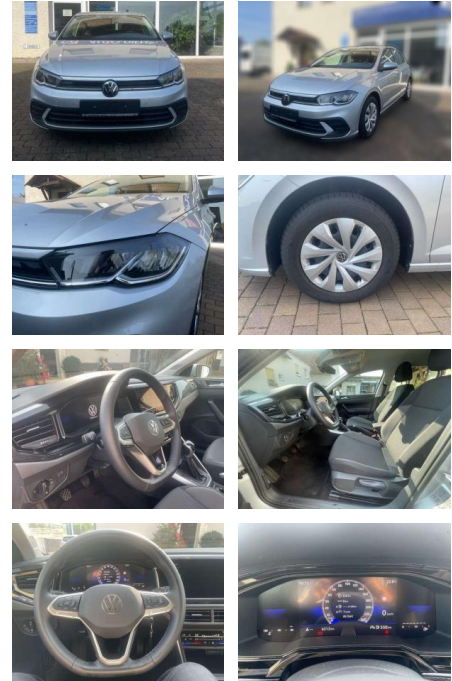

Ihr Ansprechpartner

Frau Maximiliane Schwulst
E-Mail: m.schwulst@kufen.de
Telefon: 0201 8545424

Volkswagen Polo

AW51-1907007**Angebotsnr.:**

Erstzulassung:	Kilometer:	Farbe:	Leistung:	Kraftstoffart:
01.12.2023	6.212	Grau	59 kW / 80 PS	Benzin