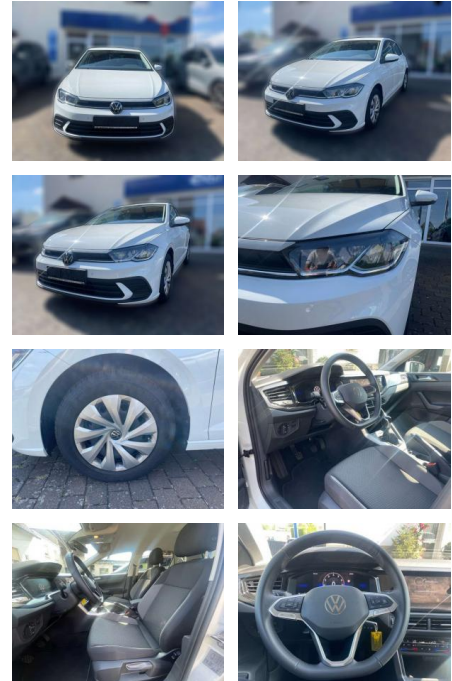

Ihr Ansprechpartner

Frau Maximiliane Schwulst
E-Mail: m.schwulst@kufen.de
Telefon: 0201 8545424

Volkswagen Polo

AW51-445127876 Angebotsnr.:

Erstzulassung:	Kilometer:	Farbe:	Leistung:	Kraftstoffart:
01.12.2023	22.448	Weiß	59 kW / 80 PS	Benzin