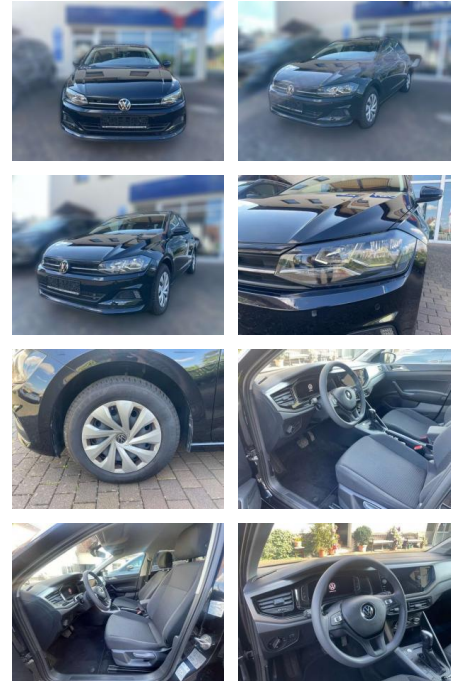

Ihr Ansprechpartner

Frau Maximiliane Schwulst
E-Mail: m.schwulst@kufen.de
Telefon: 0201 8545424

Volkswagen Polo

AW51-1858061 **Angebotsnr.:**

Erstzulassung:	Kilometer:	Farbe:	Leistung:	Kraftstoffart:
01.04.2021	33.988	Schwarz	70 kW / 95 PS	Benzin