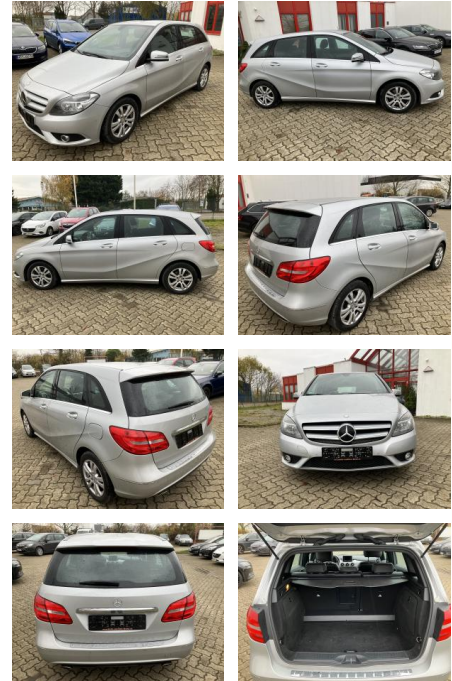

## Mercedes-Benz B 180 BlueEFFICIENCY AUTOMATIK nav...

AO12-SH2411-~~Angebotsnr.:~~

**VERKAUFT**

**Erstzulassung:** 30.01.2013    **Kilometer:** 83.200    **Farbe:** Silber    **Leistung:** 90 kW / 122 PS    **Kraftstoffart:** Benzin

**PREIS**  
**15.110 €**