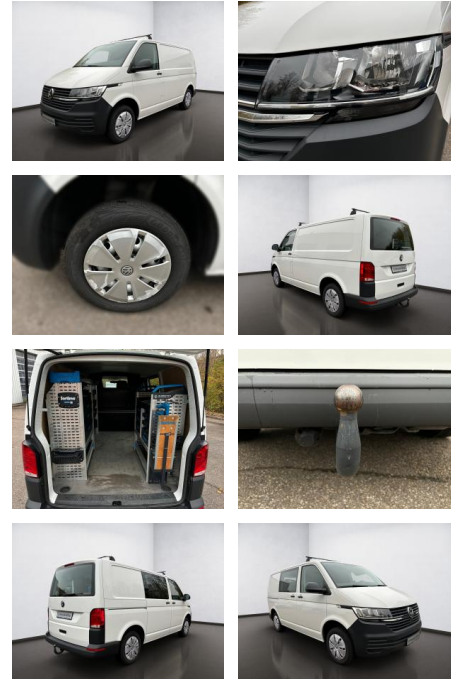

## Volkswagen T6.1 Transporter Radio, SHZ, AHK, SOR...

AS08-JS2411-1 Angebot Nr.: 15

Erstzulassung:	Kilometer:	Farbe:	Leistung:	Kraftstoffart:
06.11.2019	51.100	Weiß	81 kW / 110 PS	Diesel

**PREIS**  
**26.430 €**