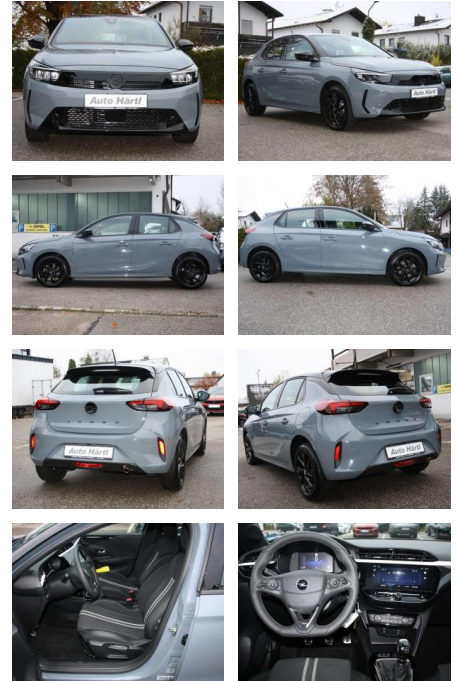

Ihr Ansprechpartner

Frau Maximiliane Schwulst
E-Mail: m.schwulst@kufen.de
Telefon: 0201 8545424

Opel Corsa

AH91-188939201 Angebotsnr.:

Erstzulassung:	Kilometer:	Farbe:	Leistung:	Kraftstoffart:	Verbr. komb.	CO2-Emission	CO2-Klasse (WLTP)
01.12.2023	6.790		74 kW / 101 PS	Benzin	5,1 l/100km	116 g/km	D

- Berg-Anfahr-Assistent
- Müdigkeitserkennung Vorrüstung für Kindersitzbefestigungssystem ISOFIX
- inkl. Top Tether Befestigungsösen
- hinten außen 130-Grad-Rückfahrkamera
- Aktiver Spurhalte-Assistent
- Verkehrsschilderkennung Parkpilot
- Einparkhilfe vorn und hinten
- Reifendruck-Warnung Toter-Winkel-Warner
- Frontkollisionswarner mit automatischer Gefahrenbremsung Design (Interieur/Exterieur) Grafik Grau
- Lackierung 16" Alufelgen in schwarz Dach in Karbon Schwarz Dachhimmel schwarz
- Opel Vizor mit Rahmen in Hochglanzschwarz
- Rücksitzlehne im Verhältnis 40:60 teilbar 3 Kopfstützen hinten Solar Protect
- Wärmeschutzverglasung Licht & Sicht
- LED-Scheinwerfer Regensensor