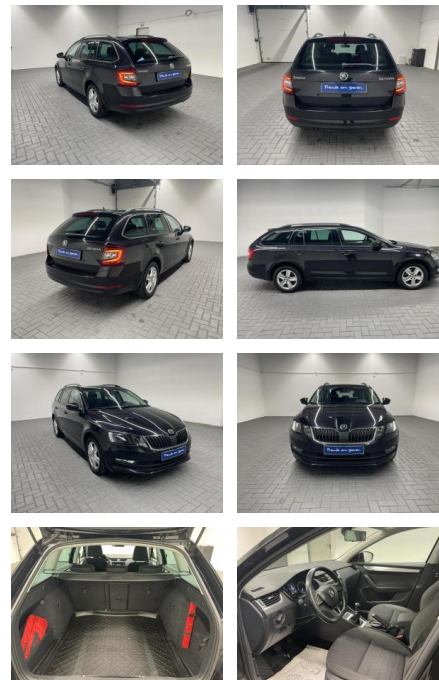

## Skoda Octavia Combi Navi/SHZ/PDC/AHK/Tempomat

AM35-29327 **Angebotsnr.:**

Erstzulassung:	Kilometer:	Farbe:	Leistung:	Kraftstoffart:
02.06.2017	93.700		110 kW / 150 PS	Benzin

**PREIS**  
**22.020 €**