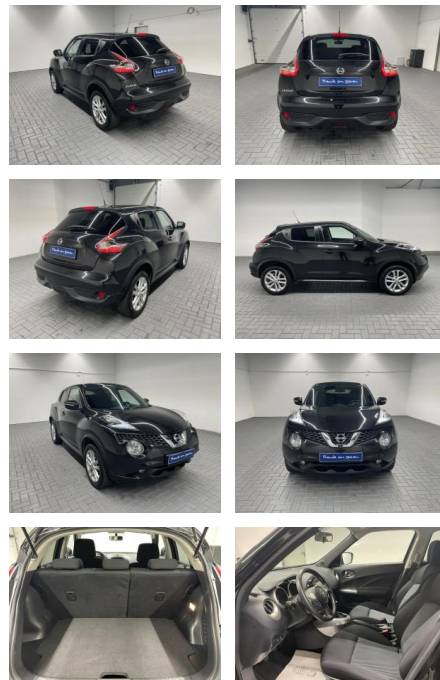

Ihr Ansprechpartner

Frau Maximiliane Schwulst
E-Mail: m.schwulst@kufen.de
Telefon: 0201 8545424

Nissan Juke "N-Way Navi/SHZ/Tempomat/Kam

AM35-29336 **Angebotsnr.:**

Erstzulassung:	Kilometer:	Farbe:	Leistung:	Kraftstoffart:
03.08.2018	92.400		85 kW / 116 PS	Benzin

- ---LICHT UND SICHT---
- Nebelscheinwerfer
- LED Tagfahrlicht
- Leaving-Home- und Coming-Home-Funktion
- ---EXTERIEUR---
- 17 Zoll Alufelgen
- 5-türig
- Metalliclackierung
- Abgedunkelte Scheiben
- ---INTERIEUR---
- Bordcomputer
- Winterpaket
- Wegfahrsperre
- geteilte Rückbank
- Außentemperaturanzeige
- Laderaumabdeckung
- 5-Sitzer
- Servolenkung
- Zentralverriegelung mit Fernbedienung
- Pannenkitt
- doppelter Laderaumboden