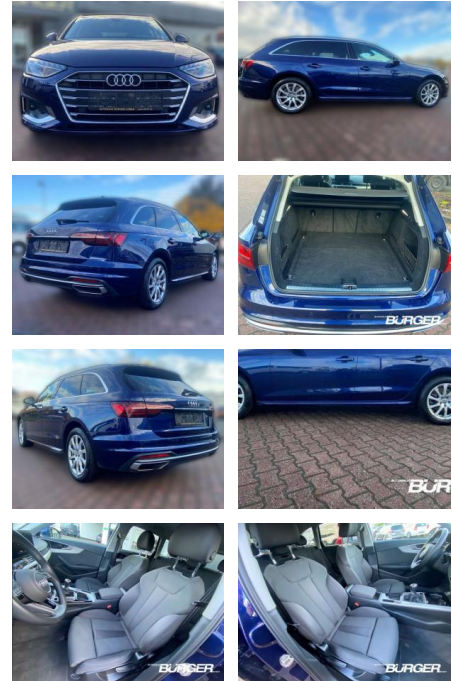

## Audi A4 Avant 30 TDI advanced AHK Navi LED

CB01-A048849Angebotsnr.:

Erstzulassung:	Kilometer:	Farbe:	Leistung:	Kraftstoffart:
01.03.2020	35.300	Blau	90 kW / 122 PS	Diesel

**PREIS**  
**28.150 €**