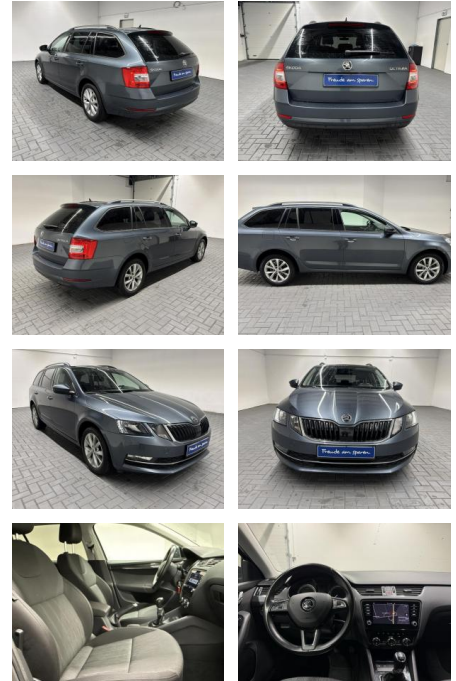

Skoda Octavia "Combi Navi/SHZ/PDC/Tempom.

AM35-21892 **Angebotsnr.:**

Erstzulassung:	Kilometer:	Farbe:	Leistung:	Kraftstoffart:
27.09.2017	94.400		110 kW / 150 PS	Benzin

PREIS
20.790 €

FINANZIERUNGSBEISPIEL