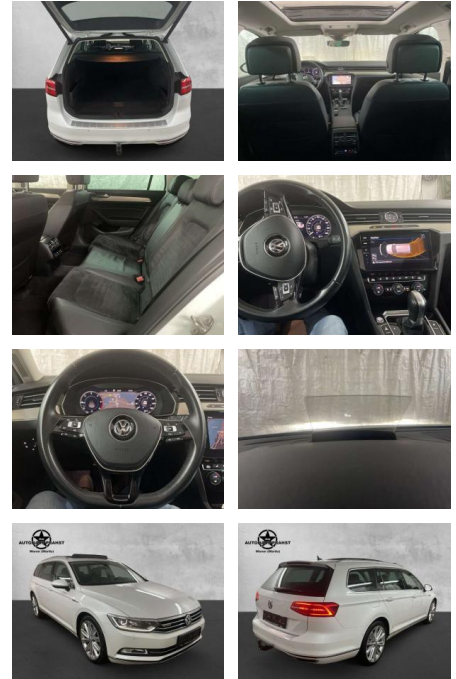

## Volkswagen Passat 2.0TDI Highline 4Motion LEDER

AP38-6364210 Angebotsnr.:

Erstzulassung:	Kilometer:	Farbe:	Leistung:	Kraftstoffart:
01.09.2018	117.000	Weiß	176 kW / 239 PS	Benzin

**PREIS**  
**25.090 €**