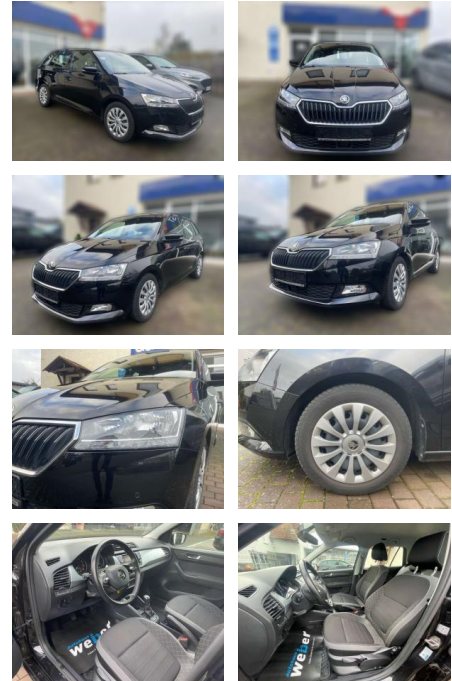

Skoda Fabia

AW51-3929699 Angebotsnr.:

Erstzulassung:	Kilometer:	Farbe:	Leistung:	Kraftstoffart:
01.07.2021	14.994	Schwarz	70 kW / 95 PS	Benzin

PREIS
17.880 €

FINANZIERUNGSBEISPIEL

Laufzeit: 96 Monate Anzahlung: 25 %
Basis-Finanzierung:* Mtl. Rate:
Zielraten-Finanzierung:** **145 €**

- 0 Ltr. - 70 kW TSI Multifunktionsanzeige
Notrufsystem Otto-Partikelfilter (OPF)
Radioempfang digital (DAB+)
Raucher-Paket Reifen-Reparaturkit
Reifendruck-Kontrollsystem Rücksitzbank
klappbar 1/3-2/3 Schadstoffarm nach
Abgasnorm Euro 6d
Schalt-/Wählhebelgriff Leder
Seitenairbag vorn Servolenkung Sitz vorn
links höhenverstellbar Sitzbezug /
Polsterung: Stoff Ambition Grau
SmartLink (MirrorLink)
- Apple CarPlay und Android Auto
Sonnenblende links mit Spiegel
Sonnenblende rechts mit Spiegel
Start/Stop-Anlage Tagfahrlicht LED
Türgriffe außen Wagenfarbe Verglasung
getönt Warnanlage für Sicherheitsgurte
- Fahrer-/Beifahrerseite Wegfahrsperrung
Zentralverriegelung