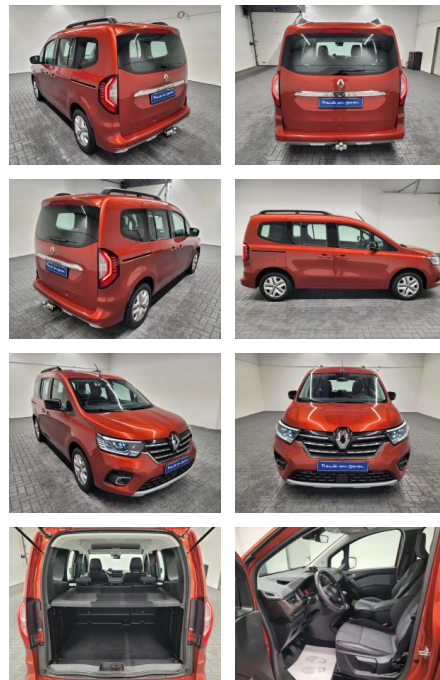

Renault Kangoo Edition One LED/AHK/SHZ/DAB

AM35-29493 **Angebotsnr.:**

Erstzulassung:	Kilometer:	Farbe:	Leistung:	Kraftstoffart:
18.08.2021	41.640		96 kW / 131 PS	Benzin

PREIS
24.360 €

FINANZIERUNGSBEISPIEL
Laufzeit: 96 Monate Anzahlung: 25 %
Basis-Finanzierung:* Mtl. Rate:
Zielraten-Finanzierung:** **198 €**