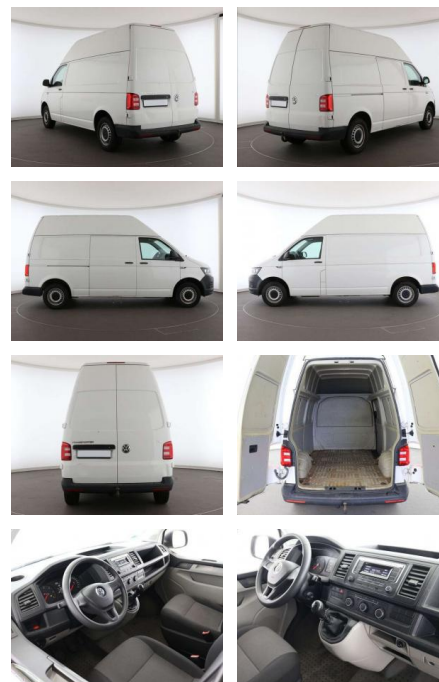

## Volkswagen T6 Transporter Kasten Hochdach lang L...

AK82-130

Angebotsnr.:

Erstzulassung:	Kilometer:	Farbe:	Leistung:	Kraftstoffart:
01.12.2017	20.700	Weiß	62 kW / 84 PS	Diesel

**PREIS**  
**22.100 €**