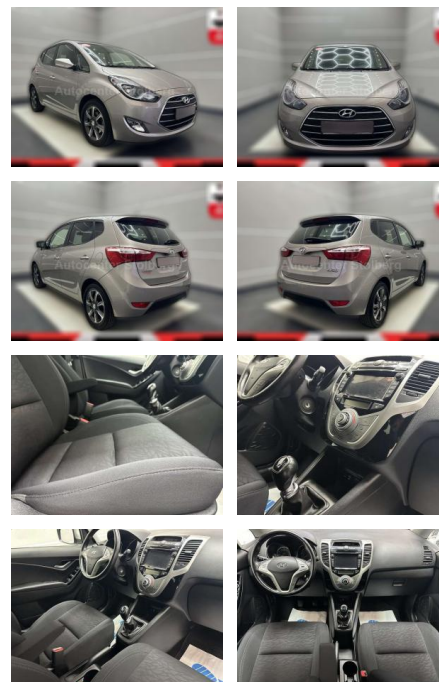

Hyundai iX20 blue Space

AC15-122

Angebotsnr.:

Erstzulassung:	Kilometer:	Farbe:	Leistung:	Kraftstoffart:
01.10.2018	44.000	Beige	66 kW / 90 PS	Benzin

PREIS
13.550 €

FINANZIERUNGSBEISPIEL

Laufzeit: 96 Monate Anzahlung: 25 %
Basis-Finanzierung:* Mtl. Rate:
Zielraten-Finanzierung:** **110 €**