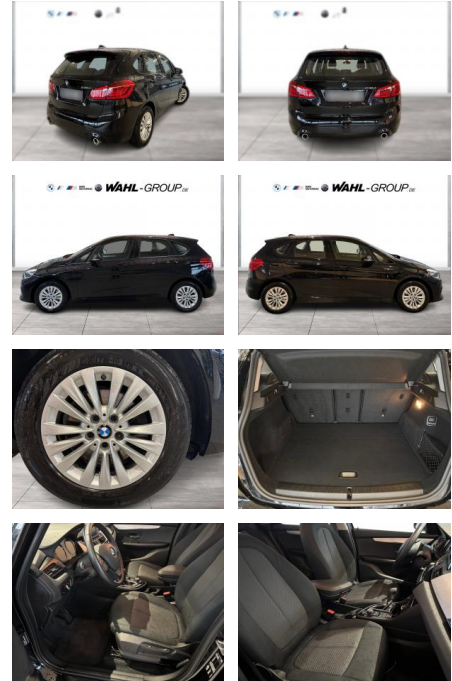

Ihr Ansprechpartner

Frau Maximiliane Schwulst
E-Mail: m.schwulst@kufen.de
Telefon: 0201 8545424

BMW 218d ACTIVE TOURER ADVANTAGE AHK LED

WG01-231887 Angebotsnr.:

Erstzulassung:	Kilometer:	Farbe:	Leistung:	Kraftstoffart:
01.09.2021	56.600	Schwarz	110 kW / 150 PS	Diesel