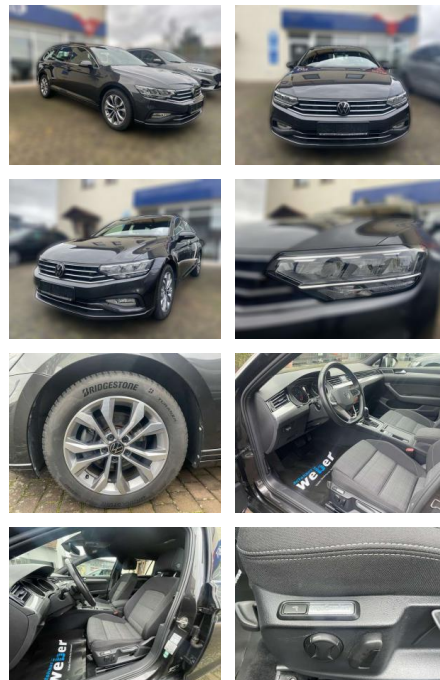

Volkswagen Passat

AW51-116312950 Gebotsnr.:

Erstzulassung:	Kilometer:	Farbe:	Leistung:	Kraftstoffart:
01.07.2022	65.450	Grau	140 kW / 190 PS	Benzin

PREIS
28.080 €

FINANZIERUNGSBEISPIEL

Laufzeit: 96 Monate Anzahlung: 25 %
Basis-Finanzierung:* Mtl. Rate:
Zielraten-Finanzierung:** **228 €**

- links elektr. verstellbar Lenkrad (Leder) mit Multifunktion und Schalfunktion Lenksäule (Lenkrad) mechan. verstellbar
- Höhen-/Längsverstellung Leseleuchten vorn und hinten LED Mittelarmlehne hinten Mittelarmlehne vorn höhen-/längsverstellbar Mobile Online Dienste Vorbereitung We Connect und We Connect Plus Mobile Online Dienste We Connect Modellpflege Motor 2
- 0 Ltr. - 140 kW TSI Multifunktionsanzeige Premium (Farbdisplay) Nebelscheinwerfer LED mit integriertem Abbiegelicht Nebelschlussleuchte Nichtraucher-Paket Notrufsystem Otto-Partikelfilter (OPF) Parkbremse elektrisch mit Auto-Hold-Funktion Radioempfang digital (DAB+) Reifenkontroll-Anzeige Rücksitzlehne geteilt mit