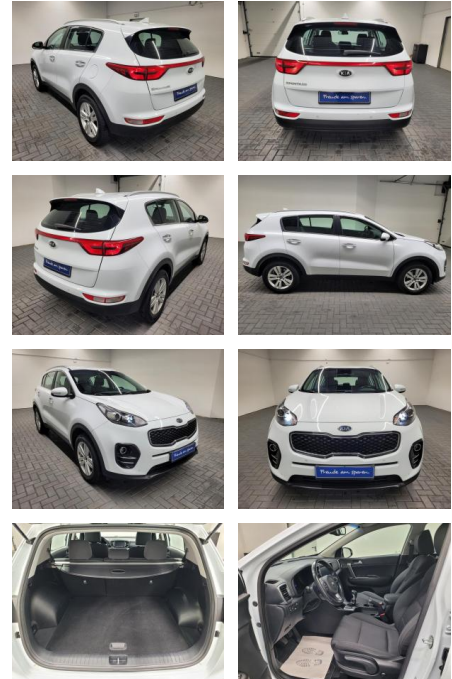

Kia Sportage "Navi/SHZ/LHZ/PDC/Kam/17" "LM"

AM35-29507 **Angebotsnr.:**

Erstzulassung:	Kilometer:	Farbe:	Leistung:	Kraftstoffart:
03.01.2018	57.600		97 kW / 132 PS	Benzin

PREIS
23.860 €

FINANZIERUNGSBEISPIEL