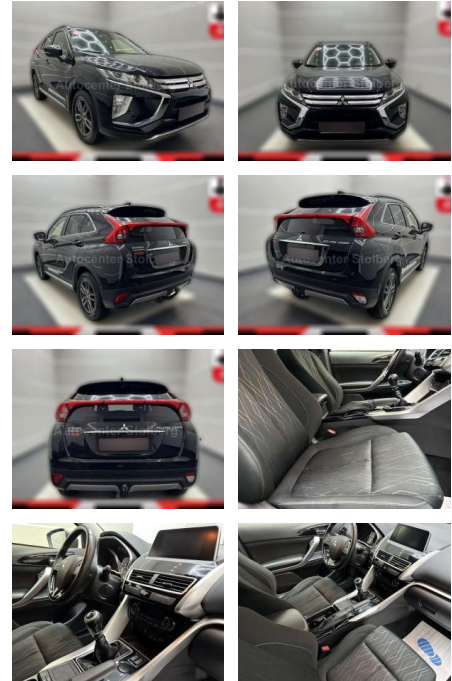

## Mitsubishi Eclipse Cross Basis 2WD

AC15-15

Angebotsnr.:

Erstzulassung:	Kilometer:	Farbe:	Leistung:	Kraftstoffart:
01.12.2018	98.000	Schwarz	120 kW / 163 PS	Benzin

**PREIS**  
**15.610 €**