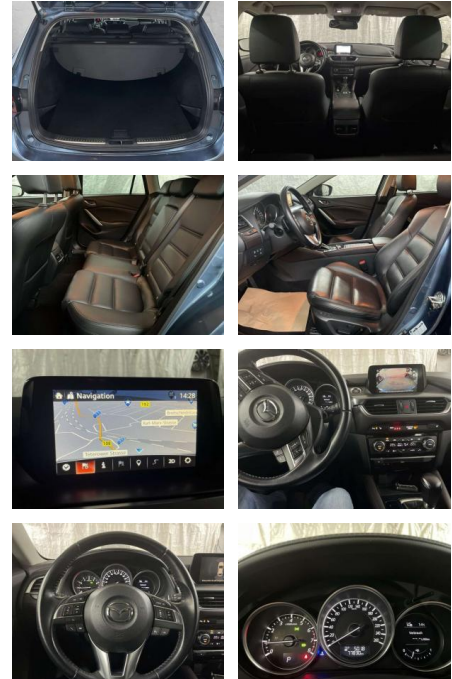

Mazda 6 Sports-Line I.Hand LED LEDER HUD

AP38-1898110 Angebotsnr.:

Erstzulassung:	Kilometer:	Farbe:	Leistung:	Kraftstoffart:
01.06.2015	77.900	Blau	141 kW / 192 PS	Benzin

PREIS
19.320 €

FINANZIERUNGSBEISPIEL