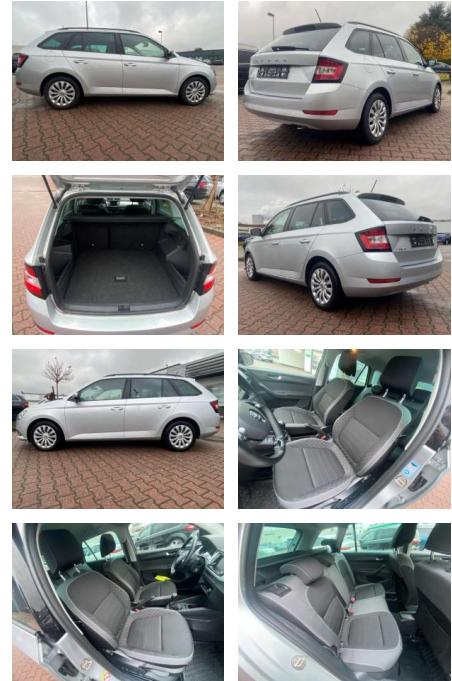

Skoda Fabia Combi Ambition 1.0 TSI Navi PDC

AR35-L020824Angebotsnr.:

Erstzulassung:	Kilometer:	Farbe:	Leistung:	Kraftstoffart:
01.03.2022	19.200	Silber	70 kW / 95 PS	Benzin

PREIS
18.780 €

FINANZIERUNGSBEISPIEL