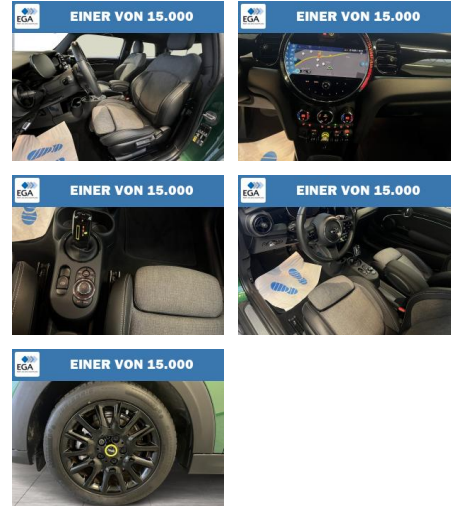

Ihr Ansprechpartner

Frau Maximiliane Schwulst
E-Mail: m.schwulst@kufen.de
Telefon: 0201 8545424

MINI Cooper SE Classic Trim Premium Pack

WG08-238692 Angebotsnr.:

Erstzulassung:	Kilometer:	Farbe:	Leistung:	Kraftstoffart:
01.11.2022	22.511	Grün	135 kW / 184 PS	Elektro

Exterieur

- Leichtmetallfelgen
- metallic
- Nebelscheinwerfer

Weiteres

- Lichtsensor
- elektrische Aussenspiegel
- Start Stop Automatik
- Nichtraucher
- 16" LM Räder Victory Spoke schwarz
- Ablagenpaket
- ABS
- Aktustischer Fußgängerschutz

- Ambientes Licht
- Armauflage vorn
- Außenspiegelpaket
- Beifahrerairbag
- Beifahrersitz-Höhenverstellung
- Bluetooth
- Bordcomputer
- Classic Trim
- ConnectedDrive Services (laufzeitgebundener Dienst)
- DAB Tuner
- Dach + Außenspiegel Schwarz lackiert
- Dachhimmel Anthrazit
- Dekor-/Zierstreifen auf Motorhaube
- Diebstahlsicherung für Räder (Felgenschlösser)
- Driving Assistant
- eDrive Dienste mit Zubehörladekabel Mode 3
- Elektrisch verstellbare Spiegel
- Fahrerairbag

STÄNDIG ÜBER 15.000 FAHRZEUGE IM BESTAND!