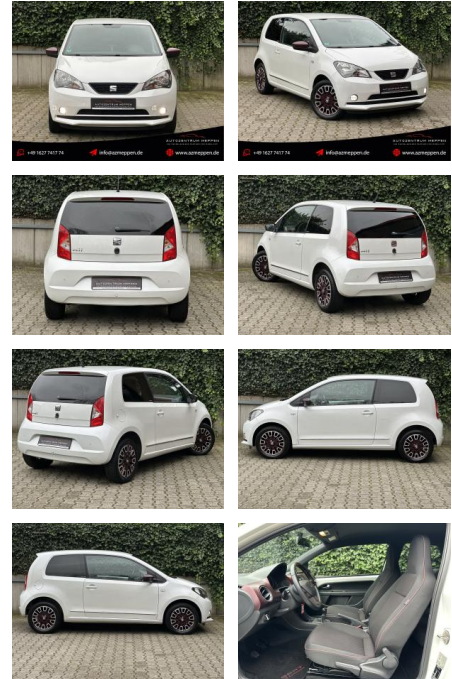

Ihr Ansprechpartner

Frau Maximiliane Schwulst
E-Mail: m.schwulst@kufen.de
Telefon: 0201 8545424

Seat Mii 1.0 Chic Ecomotive by Mango *Navi*Sitzh...

AM65-KK2411-Argo-0651r..

Erstzulassung: 23.12.2015 **Kilometer:** 71.000 **Farbe:** Weiß **Leistung:** 44 kW / 60 PS **Kraftstoffart:** Benzin