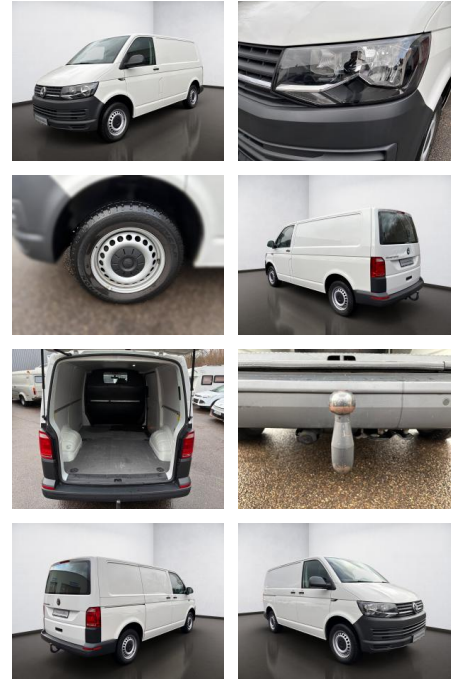

## Volkswagen T6.1 Transporter T6 2.0 TDI Kasten Ec...

AS08-JS2411-21161168

Erstzulassung:	Kilometer:	Farbe:	Leistung:	Kraftstoffart:
02.12.2019	115.544	Weiß	75 kW / 102 PS	Diesel

**PREIS**  
**19.740 €**