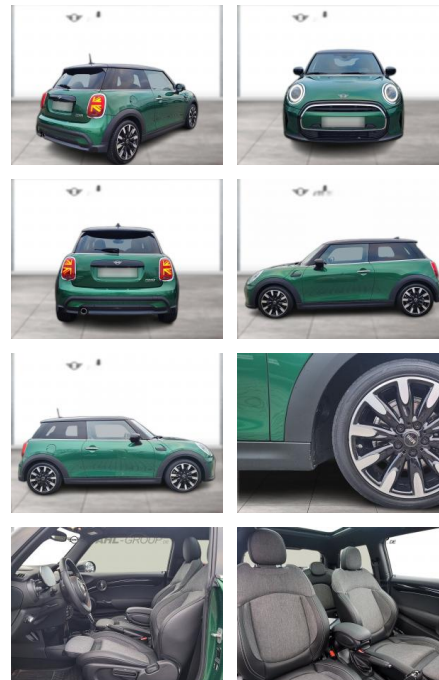

Ihr Ansprechpartner

Frau Maximiliane Schwulst
E-Mail: m.schwulst@kufen.de
Telefon: 0201 8545424

MINI Cooper Hatch Padach Navi Sportsitze

WG00-229311 Angebotsnr.:

Erstzulassung:	Kilometer:	Farbe:	Leistung:	Kraftstoffart:
01.08.2021	34.552	Grün	100 kW / 136 PS	Benzin