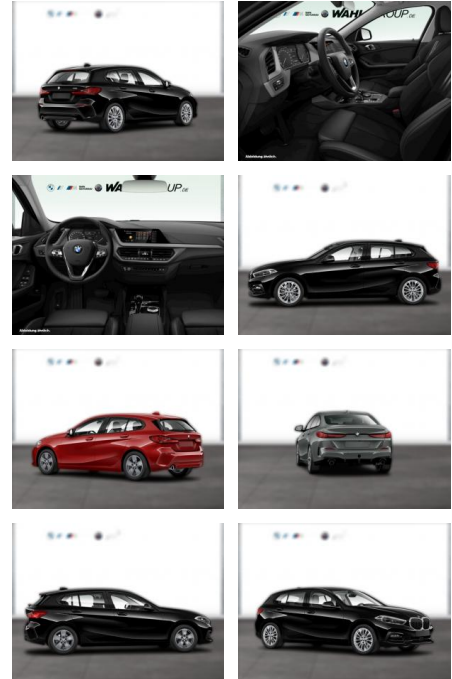

BMW 116d ADVANTAGE DKG LC PLUS SPORTSITZE

WG05-214881 Angebotsnr.:

Erstzulassung:	Kilometer:	Farbe:	Leistung:	Kraftstoffart:
01.03.2020	68.900	Schwarz	85 kW / 116 PS	Diesel

PREIS
21.890 €

FINANZIERUNGSBEISPIEL