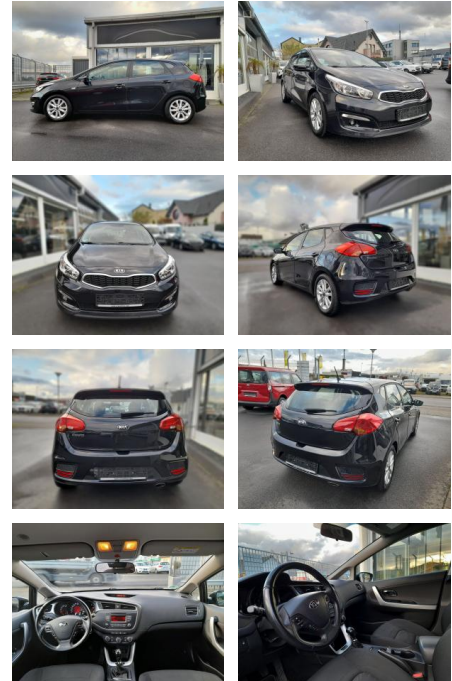

Ihr Ansprechpartner

Frau Maximiliane Schwulst
E-Mail: m.schwulst@kufen.de
Telefon: 0201 8545424

Kia cee'd / Ceed, Edition,

SP05-40980372 Angebotsnr.:

Erstzulassung:	Kilometer:	Farbe:	Leistung:	Kraftstoffart:	Verbr. komb.	CO2-Emission	CO2-Klasse (WLTP)
27.10.2016	84.000	Diverse	73 kW / 99 PS	Benzin	6,0 l/100km	142 g/km	

- Reifendruckkontrollsystem

Multimedia

- Soundsystem
- USB
- Sprachsteuerung

Komfort

- Berganfahrassistent
- Beheizbares Lenkrad
- Lederlenkrad
- Lordosenstütze
- Keyless Entry

Weiteres

- KIA Ceedinkl. Klimaanlage
- Audiosystem KIA CD/MP3-Radio
- Elektrische Fensterheber
- Elektrische Seitenspiegel
- Nebelscheinwerfer
- CD Player
- Radio DAB
- Klimaanlage

- Gepäckraumabdeckung / Rollo
- Getränkehalter
- Handschuhfach mit Kühlfunktion
- Lenktrahfer mit Kraftbegrenzer
- Heckscheibe heizbar
- Heckscheibenwischer
- Isofix-Aufnahmen für Kindersitz
- Karosserie: 5-türig
- Kopf-Airbag-System
- Kopfstützen hinten verstellbar
- Kopfstützen vorn verstellbar
- Lenksäule (Lenkrad) höhen-/längsverstellbar
- Mittelkonsole Alu-Optik
- Modellpflege
- Motor 1
- 4 Ltr. - 73 kW KAT (1368 ccm)
- Multifunktion für Lenkrad
- Reifen-Reparaturset
- Reifendruck-Kontrollsystem
- Rücksitz klappbar 1/3-2/3