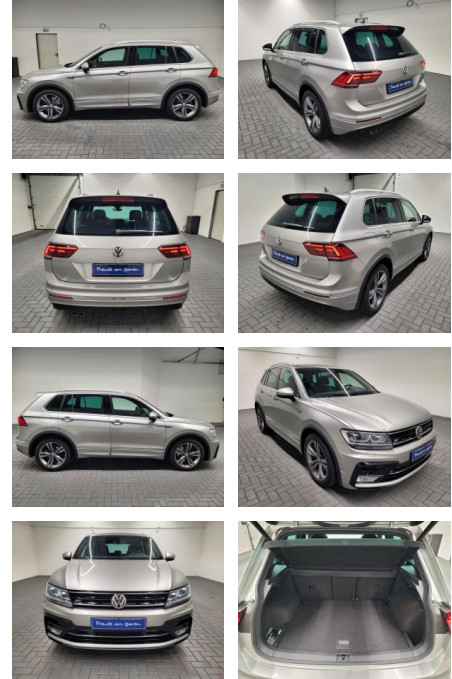

Ihr Ansprechpartner

Frau Maximiliane Schwulst
E-Mail: m.schwulst@kufen.de
Telefon: 0201 8545424

Volkswagen Tiguan "4M Highline R-Line LED/Navi/A...

AM35-29568 **Angebotsnr.:**

Erstzulassung:	Kilometer:	Farbe:	Leistung:	Kraftstoffart:
12.09.2016	144.980		140 kW / 190 PS	Diesel