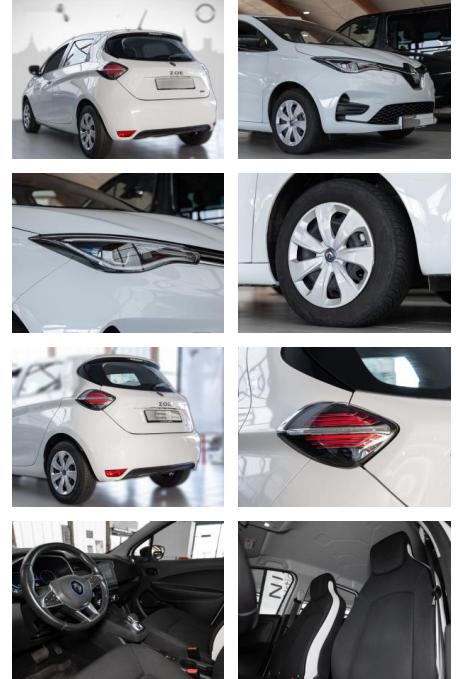

## Renault ZOE Life R110 (mit Batterie) Z.E. 40

RS04-15999 **Angebotsnr.:**

Erstzulassung:	Kilometer:	Farbe:	Leistung:	Kraftstoffart:	Reichweite elektr. (WLTP)
09.07.2020	38.268	Diverse	80 kW / 109 PS	Elektro	0 km