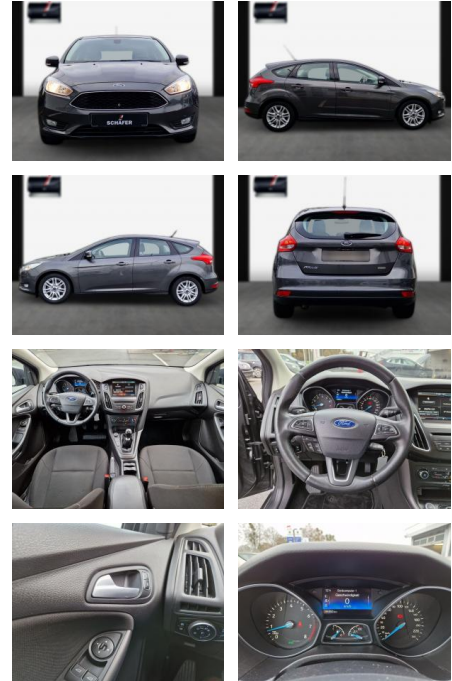

Ihr Ansprechpartner

Frau Maximiliane Schwulst
E-Mail: m.schwulst@kufen.de
Telefon: 0201 8545424

Ford Focus Lim. Business/AHK/Winterpaket/Navi

SA13-5FY1323Angebotsnr.:

Erstzulassung:	Kilometer:	Farbe:	Leistung:	Kraftstoffart:
27.09.2015	94.900	Diverse	92 kW / 125 PS	Benzin