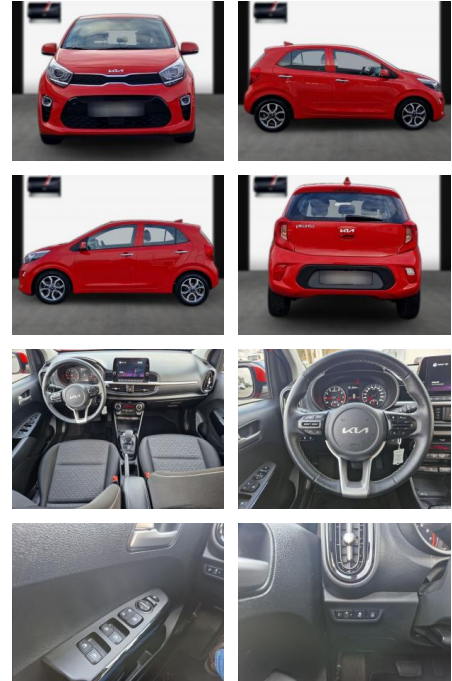

Kia Picanto Aut. Spirit/Navi/SHZ/LHZ/PDC

SA13-NT92866Angebotsnr.:

Erstzulassung:	Kilometer:	Farbe:	Leistung:	Kraftstoffart:
10.05.2022	34.900	Diverse	62 kW / 84 PS	Benzin

PREIS
18.290 €

FINANZIERUNGSBEISPIEL

Multimedia

- USB
- Touchscreen
- **Radio & Klima-Paket; Audio-Navigationssystem KIA (8 Zoll); Freisprecheinrichtung Bluetooth; USB und Aux-In-Anschluss; Audiosystem: Radio mit RDS / MP3; DAB-Tuner (Radioempfang digital); Touchscreen-Farbdisplay (8 Zoll); Induktionsladeschale für Smartphone; Smartphone Schnittstelle (Apple CarPlay & Android Auto); Anzeigeelemente Supervision mit LCD Display 4**
- 2 Zoll; Mobile Online Dienste UVO Connect / Kia Connect; 6 Lautsprecher
- ***Assistenzsysteme: Rückfahrkamera; Geschwindigkeits-Begrenzeranlage; Berganfahr-Assistent; Frontkollisionswarnung; Einparkhilfe hinten; Geschwindigkeitsregelanlage**

- ***Innen: Klimaautomatik; Multifunktion für Lenkrad; Audiobedienung am Lenkrad; Fensterheber elektrisch vorn; Bordcomputer; Fensterheber elektrisch hinten; Fensterheber elektr. 2*; Fensterheber elektr. 4*; Gepäckraumabdeckung / Rollo; Lenkrad (Leder); Lenksäule (Lenkrad) höhenverstellbar; Fußmatten; Lenkrad heizbar; Getränkehalter; Sonnenblenden mit Spiegel (beleuchtet); Sonnenblenden mit Make-up-Spiegel; Schalt-/Wählhebelgriff Leder**
- ***Sitze + Polster: Sitzheizung vorn; Mittelarmlehne vorn verschiebbar; Sitz vorn links höhenverstellbar; Rücksitzlehne geteilt umklappbar; Aktive Kopfstützen vorn; Kopfstützen vorn verstellbar; Schublade / Ablagefach unter Sitz vorn rechts; Isofix-Aufnahmen für Kindersitz**