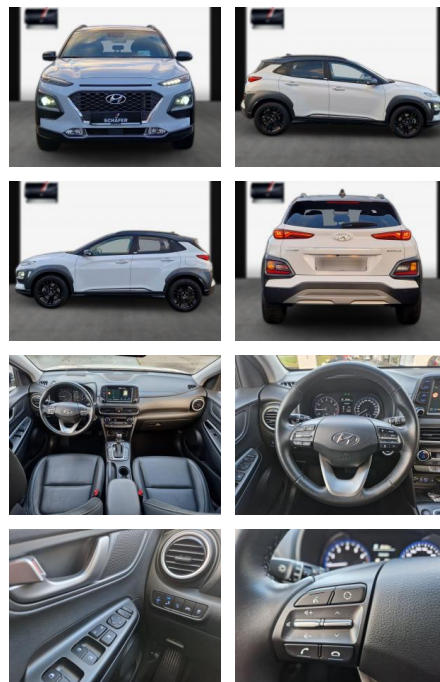

## Hyundai KONA Aut. Premium/ACC/Navi/el.

SA13-LU59391Angebotsnr.:

Erstzulassung:	Kilometer:	Farbe:	Leistung:	Kraftstoffart:
15.12.2020	48.800	Diverse	130 kW / 177 PS	Benzin

**PREIS**  
**22.820 €**