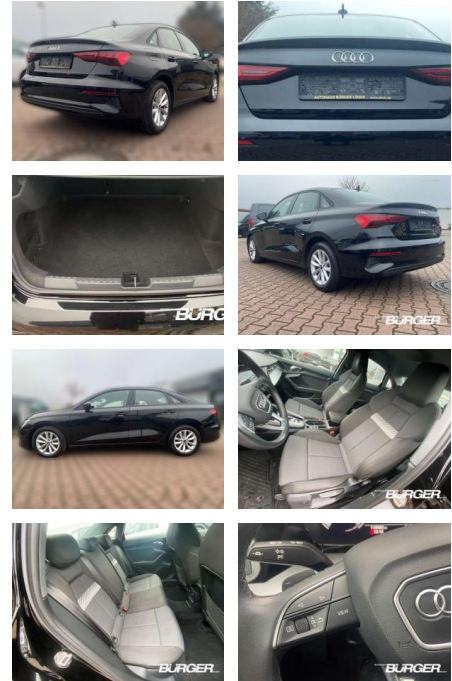

Audi A3 35 TDI Limousine Navi LED ACC

CB01-A132390Angebotsnr.:

Erstzulassung:	Kilometer:	Farbe:	Leistung:	Kraftstoffart:
01.08.2021	119.982	Schwarz	110 kW / 150 PS	Diesel

PREIS
24.960 €

FINANZIERUNGSBEISPIEL
Laufzeit: 96 Monate Anzahlung: 25 %
Basis-Finanzierung:* Mtl. Rate:
Zielraten-Finanzierung:** **203 €**