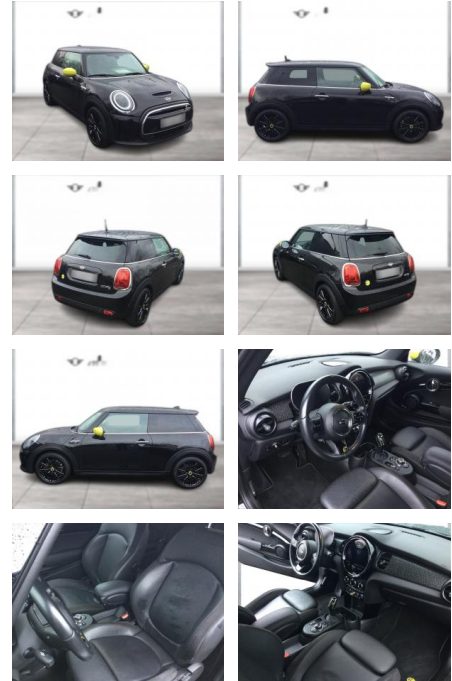

## MINI Cooper SE NAVI LED PANO LEDER GRA DAB

WG03-230927 Angebotsnr.:

Erstzulassung:	Kilometer:	Farbe:	Leistung:	Kraftstoffart:
01.11.2021	45.600	Schwarz	135 kW / 184 PS	Elektro

**PREIS**  
**19.930 €**