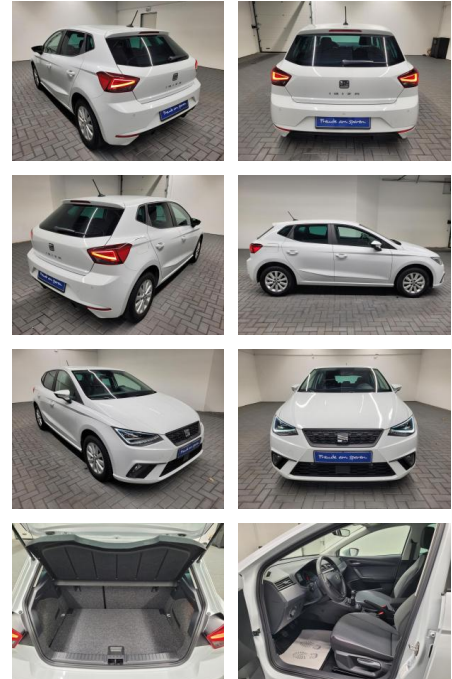

Ihr Ansprechpartner

Frau Maximiliane Schwulst
E-Mail: m.schwulst@kufen.de
Telefon: 0201 8545424

Seat Ibiza "Style LED/Carplay/SHZ/PDC

AM35-29551 **Angebotsnr.:**

Erstzulassung:	Kilometer:	Farbe:	Leistung:	Kraftstoffart:
13.11.2020	43.890		85 kW / 116 PS	Benzin