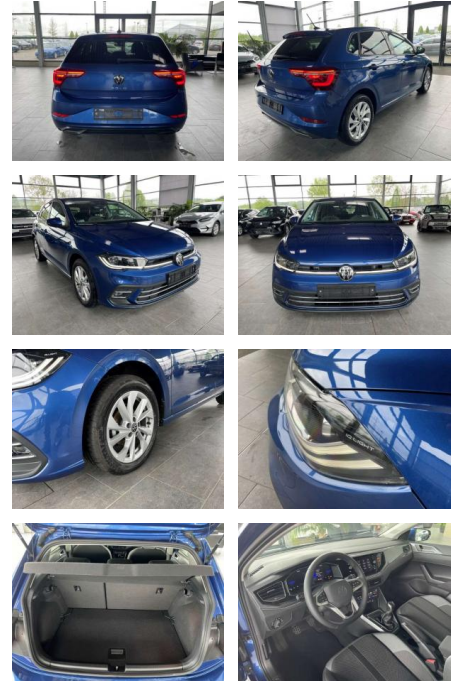

Ihr Ansprechpartner

Frau Maximiliane Schwulst
E-Mail: m.schwulst@kufen.de
Telefon: 0201 8545424

Volkswagen Polo VI Style 1.0 LED ACC IQ Drive

AR35-0980

Angebotsnr.:

Erstzulassung:	Kilometer:	Farbe:	Leistung:	Kraftstoffart:	Verbr. komb.	CO2-Emission	CO2-Klasse (WLTP)
01.08.2023	20.100	Blau	70 kW / 95 PS	Benzin	5,5 l/100km	126 g/km	D

- Apple CarPlay
- Android Auto
- DAB
- Touchscreen
- Musikstreaming

Komfort

- Servolenkung
- Zentralverriegelung
- Elektrischer Fensterheber
- Sitzheizung
- Elektrische Aussenspiegel
- Teilbare Rucksitzlehne
- Tempomat
- Multifunktionslenkrad
- Innenspiegel autom. abblendbar
- Mittelarmlehne
- Innenraumfilter
- Lenksäule einstellbar
- Sportsitze
- ParkDistanceControl vorne und hinten