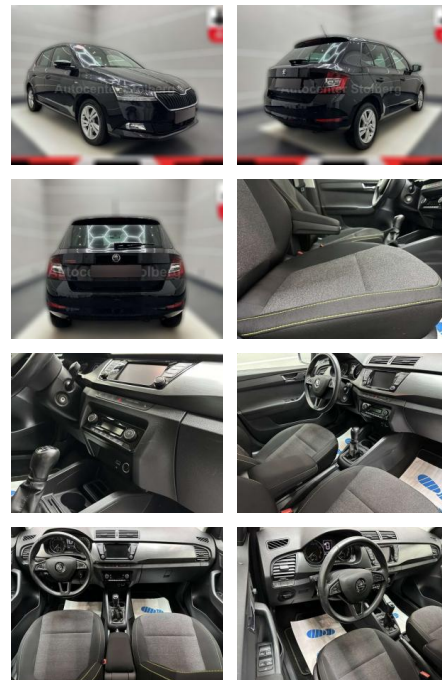

Skoda Fabia Soleil "WENIG

AC15-39

Angebotsnr.:

Erstzulassung:	Kilometer:	Farbe:	Leistung:	Kraftstoffart:
01.05.2019	44.000	Schwarz	81 kW / 110 PS	Benzin

PREIS
15.090 €

FINANZIERUNGSBEISPIEL

Laufzeit: 96 Monate Anzahlung: 25 %
Basis-Finanzierung:* Mtl. Rate:
Zielraten-Finanzierung:** **123 €**